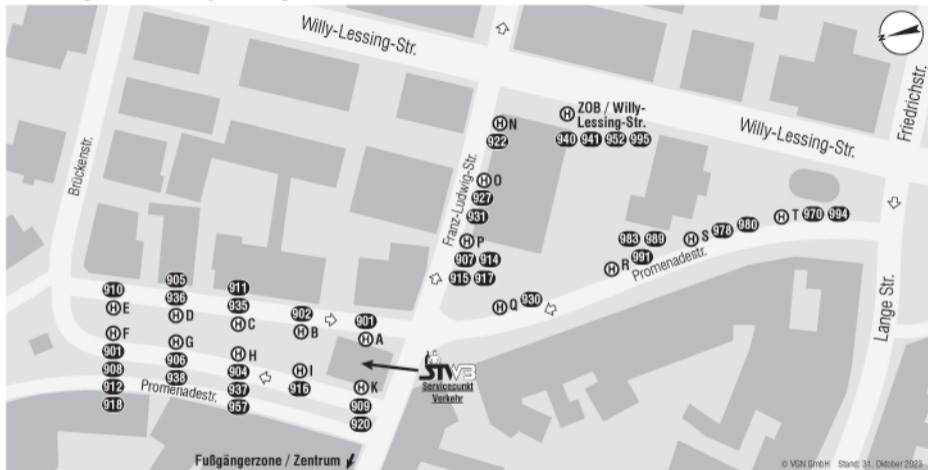

## Bamberg ZOB und Willy-Lessing-Straße / ZOB

## Belegung der Haltestellen Bamberg ZOB und Willy-Lessing-Straße / ZOB

### Stadtverkehr

#### Linie Richtung

Linie	Richtung	(H)
901	Bahnhof  - Gartenstadt	A
901	Klinikum	F
902	Bahnhof  - Stadion	B
904	Friedhof - Laubanger - Hallstadt	H
905	Wunderburg - Gereuth	D
906	Konzerthalle - Gaustadt - Bischberg	G
907	Bahnhof  - Memmelsdorf	P
908	Südwest - Klinikum	F
909	Hain	K
910	Domplatz - Michelsberg	E
911	Bahnhof  - Hertzstr.	C
912	Stegaurach - Mühlendorf	F
914	Bahnhof  - Kramersfeld - Gundelsheim	P
915	Friedhof - Gartenstadt	P
916	Schweinfurter Str. - Gaustadt	I
917	Bahnhof  - Memmelsdorf - Laubeng	P
918	Ob. Stephansberg - Klinikum - Bug - Pettstadt	F
920	Malerviertel - Bambados	K
922	Nürnbergger Str. - Gutenbergstr.	N
927	Bahnhof  - Memmelsdorf - Schammelsdorf	O
930	P+R Heinrichsdamm	Q