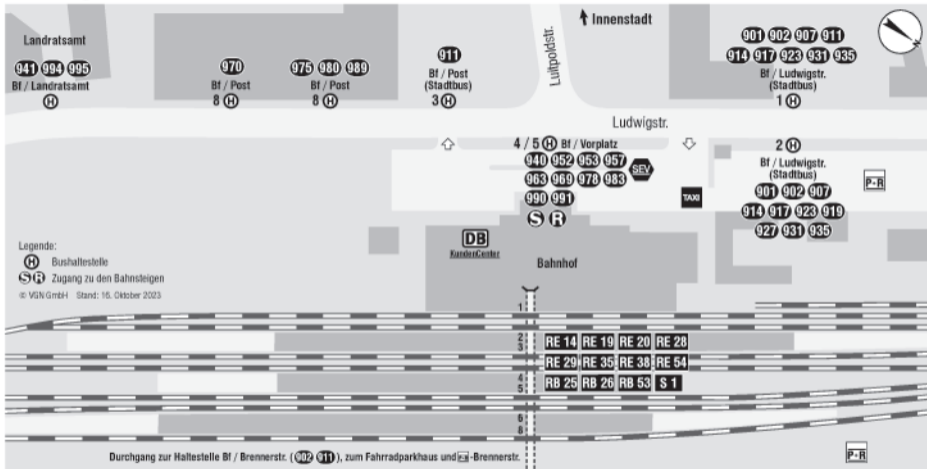

Bamberg Bahnhof

Belegung der Haltestellen Bamberg Bahnhof

Stadtverkehr

Linie	Richtung	(H)
901	Gartenstadt	2
901	ZOB - Klinikum	1
902	Stadion	2
902	ZOB	1
907	Memmelsdorf	2
907	ZOB	1
911	Hertzstr.	3
911	ZOB	1
914	Kramersfeld - Gundelsheim	2
914	ZOB	1
917	Memmelsdorf - Laubend	2
917	ZOB	1
919	Hafen	2
923	ZOB	1
923	Birkenallee	2
927	Memmelsdorf - Schammelsdorf	2
931	P+R Kronacher Str.	2
931	ZOB	1
935	P+R Kronacher Str. - Gartenstadt (abends)	2
935	ZOB (abends)	1

Regionalverkehr

Linie	Richtung
S 1	Forchheim R - Erlangen R - Fürth Hbf R,U - Nürnberg Hbf S,R,U - Feucht S - Neumarkt R
RE 14	Lichtenfels R - Ludwigsstadt R
RE 14	Forchheim S,R - Nürnberg Hbf S,R,U
RE 19	Coburg R - Sonnerberg (Thür) Hbf R
RE 19	Forchheim S,R - Nürnberg Hbf S,R,U
RE 20	Haßfurt R
RE 20	Forchheim S,R - Nürnberg Hbf S,R,U
RE 28	Coburg R (- Sonnerberg (Thür) Hbf R)
RE 28	Forchheim S,R - Nürnberg Hbf S,R,U
RE 29	Coburg R
RE 29	Forchheim S,R - Nürnberg Hbf S,R,U
RE 35	Kulmbach R - Hof Hbf R
RE 38	Bayreuth R - Nürnberg Hbf S,R,U
RE 54	Haßfurt R
RB 25	Lichtenfels R - Kronach R
RB 26	Ebern
RB 53	Haßfurt R

Regionalverkehr

Linie	Richtung	(H)
940	Kemmern	4 / 5
941	Breitbrunn	Land*
952	Eitmann - Knetzgau	4 / 5
957	Gerach	4 / 5
957	Lahm / Itzgrund	4 / 5
963	Scheßlitz - Weismain	4 / 5
969	Hollfeld	4 / 5
970	Litzendorf	8
975	Heiligenstadt	8
978	Schlüsselfeld	4 / 5
980	Tiefenhöchstadt	8
983	Höchstadt (Aisch)	4 / 5
989	Rauhenebrach	8
990	Steigerwald-Express (Mai - Oktober) Frensdorf - Mühlhausen - Schlüsselfeld	4 / 5
991	Ebrach	4 / 5
994	Priesendorf	Land*
995	Trunstadt	Land*

Land* = Haltestelle Bahnhof / Landratsamt